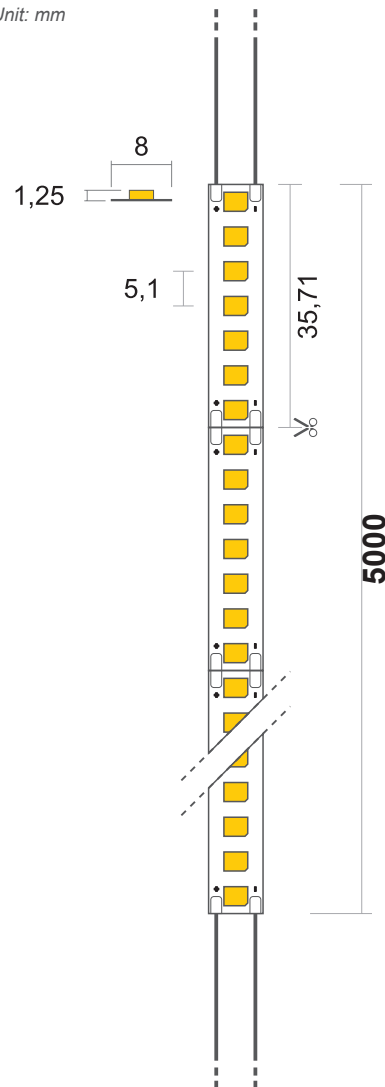

# STRIP LED FLEX

196LEDs/m - 24,5W/m - 24Vdc

Alimentazione:

Voltage supply:

**24Vdc**

Potenza:

Power:

**24,5W/m**

Rialimentazione:

Max run:

Light source:

**LED SMD 2835**

CCT/ Colore:

CCT/ Colour:

**3500K**

Flusso:

Flux:

**2996lm/m**

Classe energetica:

Energetic class:

Unità: mm

Unit: mm

Uscita cavo / Cable output: IN/OUT  
Lunghezza cavi / Cables length: 100mm